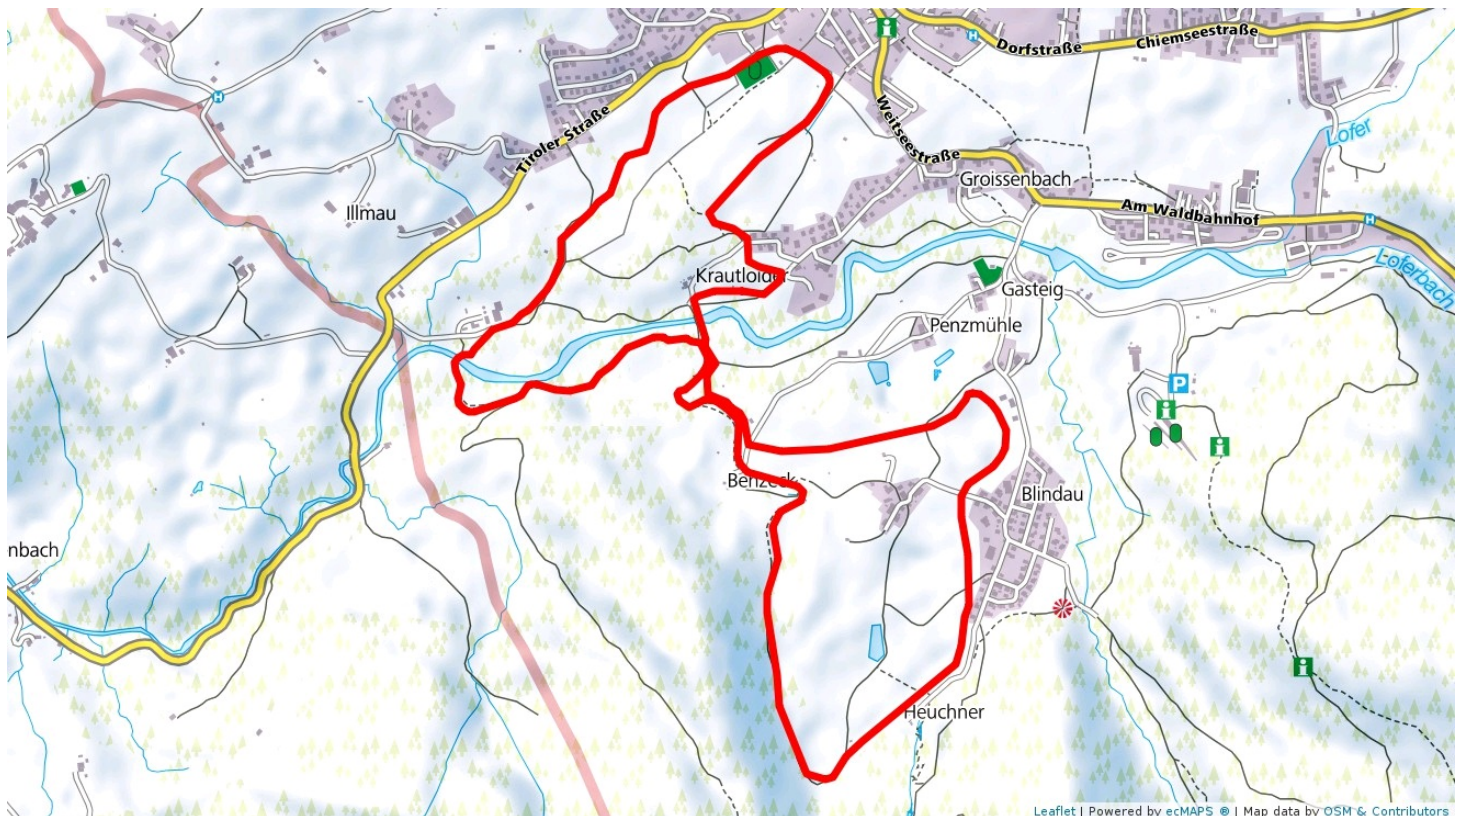

### Beschreibung

**Ausgangspunkt:** Langlauf - Stadion am Festsaal

Der Beschilderung mit der Nr. 5 folgend über den Grenzsteg läuft man zunächst bis zum Krautloidersteg. Danach zweigt die Loipe in Richtung Benzeck - Lifte ab und führt weiter zum Ortsteil Blindau. Von hier geht es über den Krautloidersteg wieder zurück zum Ausgangspunkt.

**Hinweis:** Mittelschwer mit größeren Steigungen und Abfahrten

**Einkehrmöglichkeiten:** Festsaal, Krautloiderstüberl, Benzeckstüberl, Blindauer - Liftstüberl

### Höhenprofil

05 Romantik Loipe

© www.geo-coaching.net

### Karte

Leaflet | Powered by eCMAPS © | Map data by OSM & Contributors