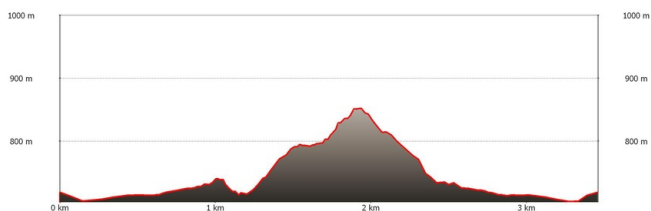

Höhenprofil

11 Skating Blindau

© www.geo-coaching.net