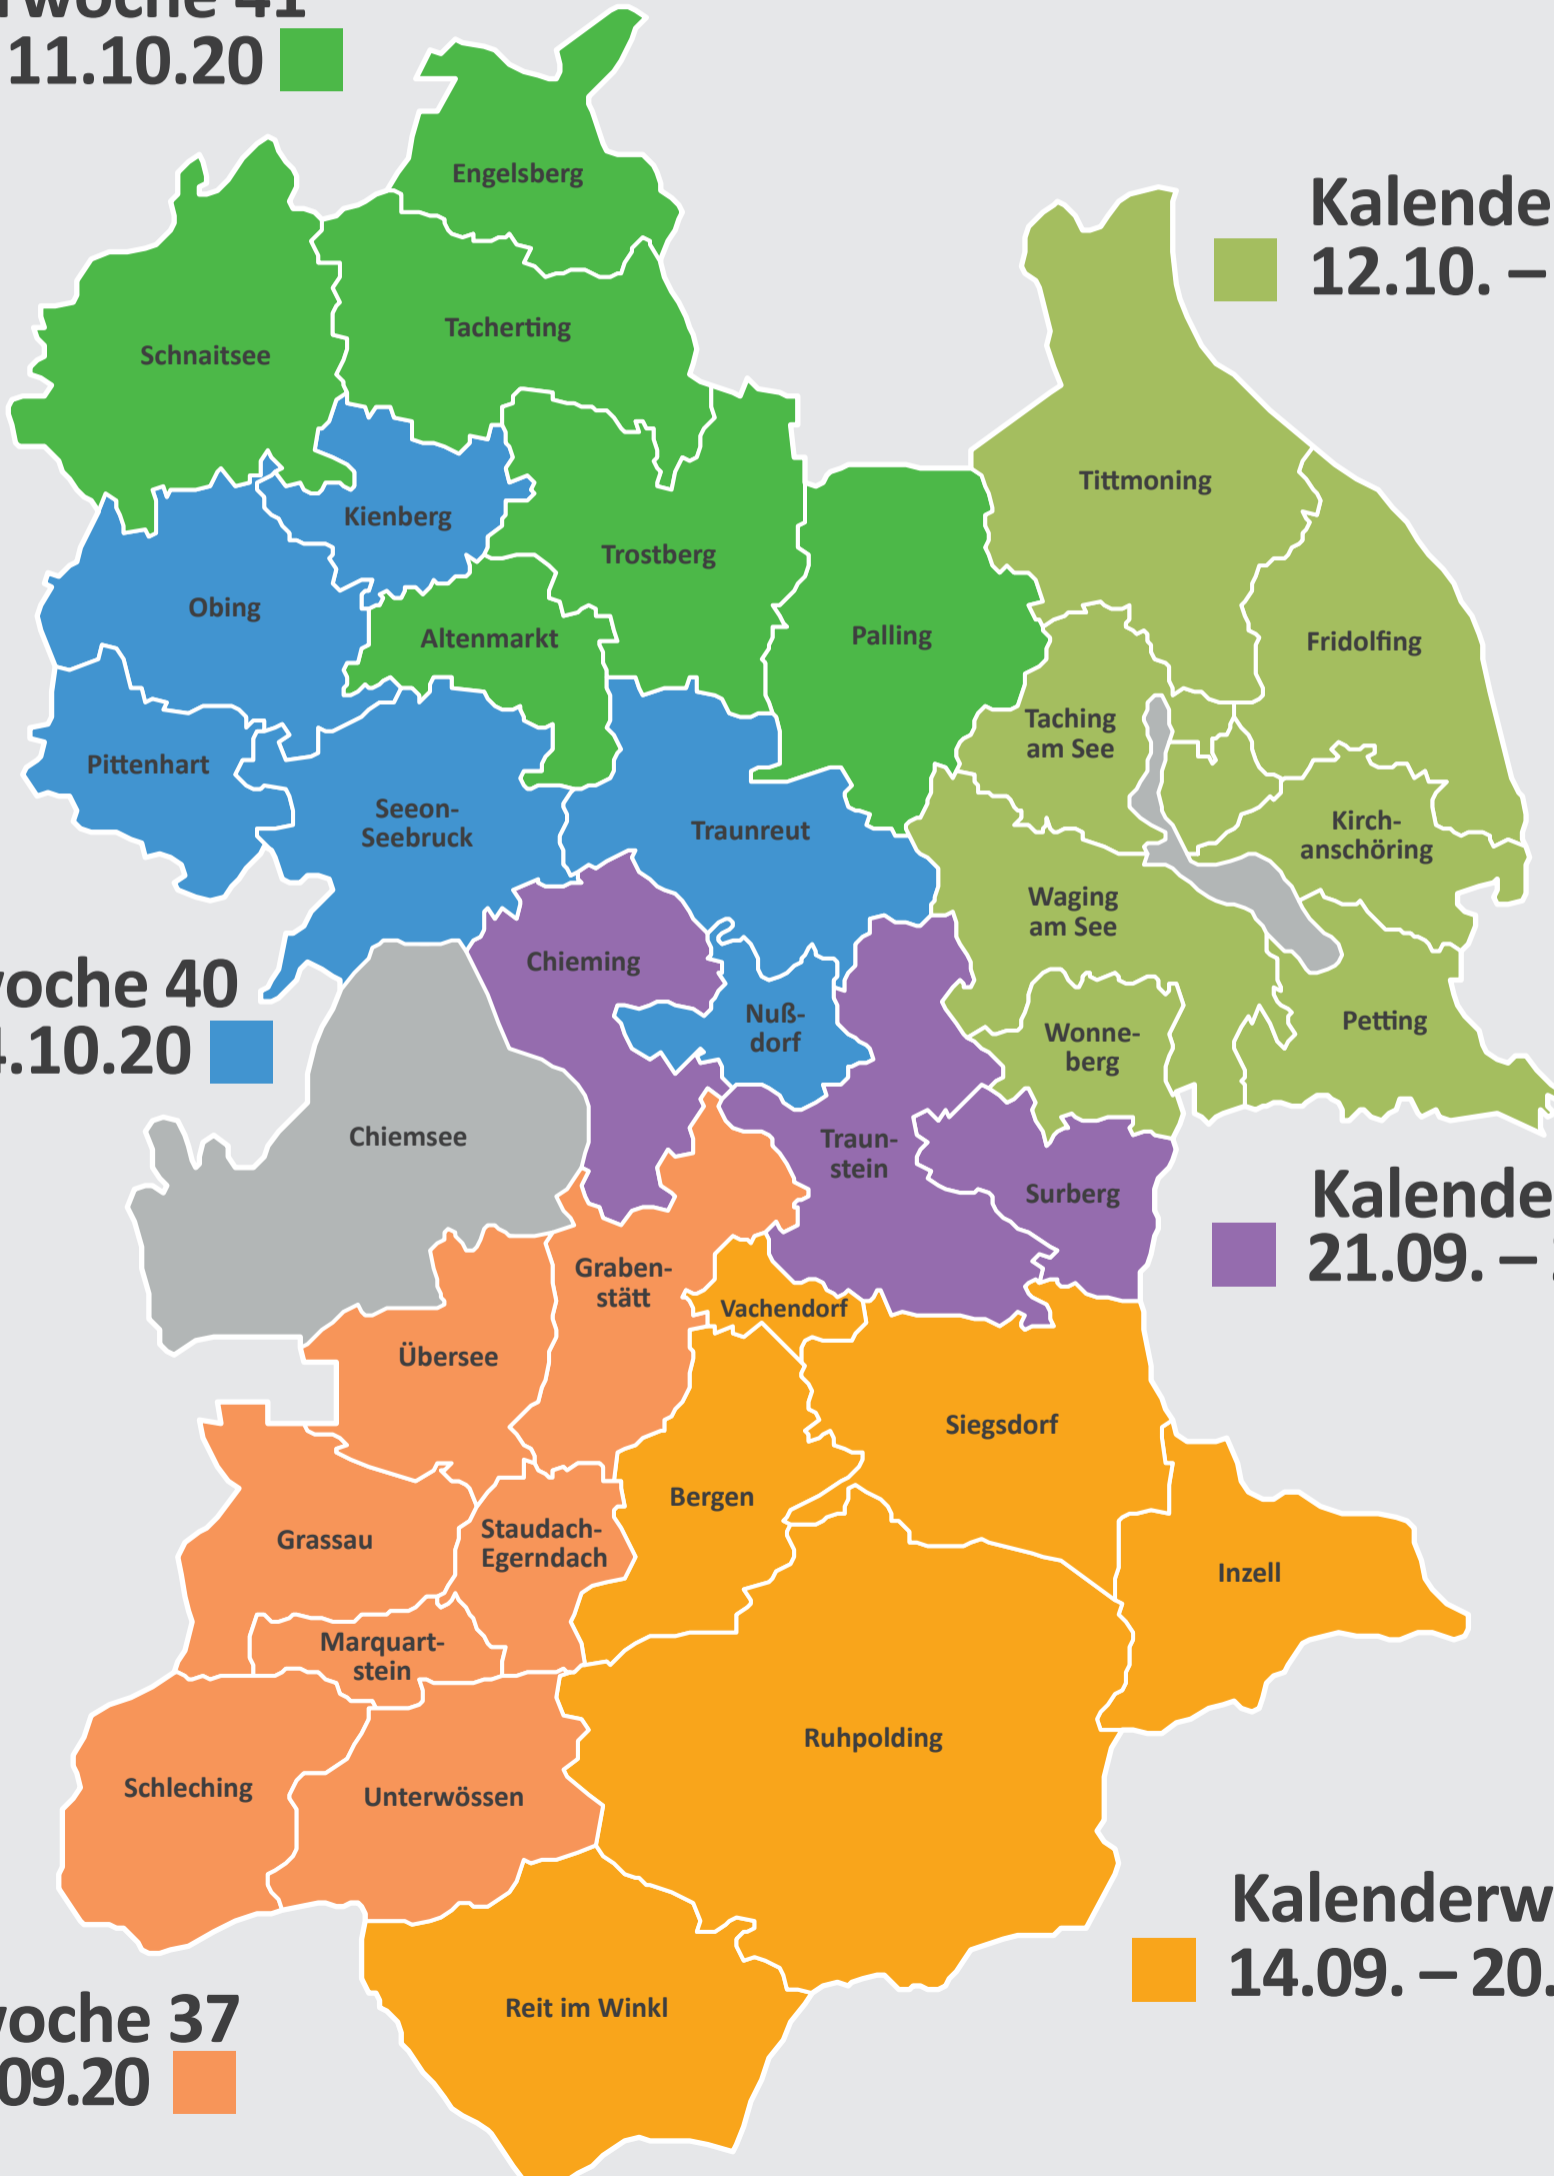

## AUSLIEFERUNGSTERMINE

Ab dem 1. Dezember sammelt der Landkreis ohne Mehrkosten auch Ihren Bioabfall. Die Verteilung der Biotonnen erfolgt daher ab Anfang September. Während der Auslieferungszeit, beginnend ab 07.09.2020, können Sie uns gerne kostenfrei unter Tel. 0800 – 3200800 erreichen.

ORT	VERTEILWOCHE
Grabenstätt	<b>Kalenderwoche 37</b> <b>07.09. – 13.09.2020</b>
Übersee	
Grassau	
Staudach-Egerndach	
Marquartstein	
Schleching	
Unterwössen	
Reit im Winkl	<b>Kalenderwoche 38</b> <b>14.09. – 20.09.2020</b>
Ruhpolding	
Inzell	
Siegsdorf	
Bergen	
Vachendorf	
Surberg	<b>Kalenderwoche 39</b> <b>21.09. – 27.09.2020</b>
Traunstein	
Chieming	
Nußdorf	<b>Kalenderwoche 40</b> <b>28.09. – 04.10.2020</b>
Traunreut	
Seeon-Seebruck	
Pittenhart	
Obing	
Kienberg	
Schnaitsee	<b>Kalenderwoche 41</b> <b>05.10. – 11.10.2020</b>
Engelsberg	
Tacherting	
Trostberg	
Altenmarkt a.d. Alz	
Palling	
Tittmoning	<b>Kalenderwoche 42</b> <b>12.10. – 18.10.2020</b>
Fridolfing	
Kirchanschöring	
Petting	
Waging a. See	
Taching a. See	
Wonneberg	

## AUSLIEFERUNGSTERMINE

LANDKREIS  
TRAUNSTEIN

**Kalenderwoche 41**  
05.10. – 11.10.20

**Kalenderwoche 42**  
12.10. – 18.10.20

**Kalenderwoche 40**  
28.09. – 04.10.20

**Kalenderwoche 39**  
21.09. – 27.09.20

**Kalenderwoche 37**  
07.09. – 13.09.20

**Kalenderwoche 38**  
14.09. – 20.09.20