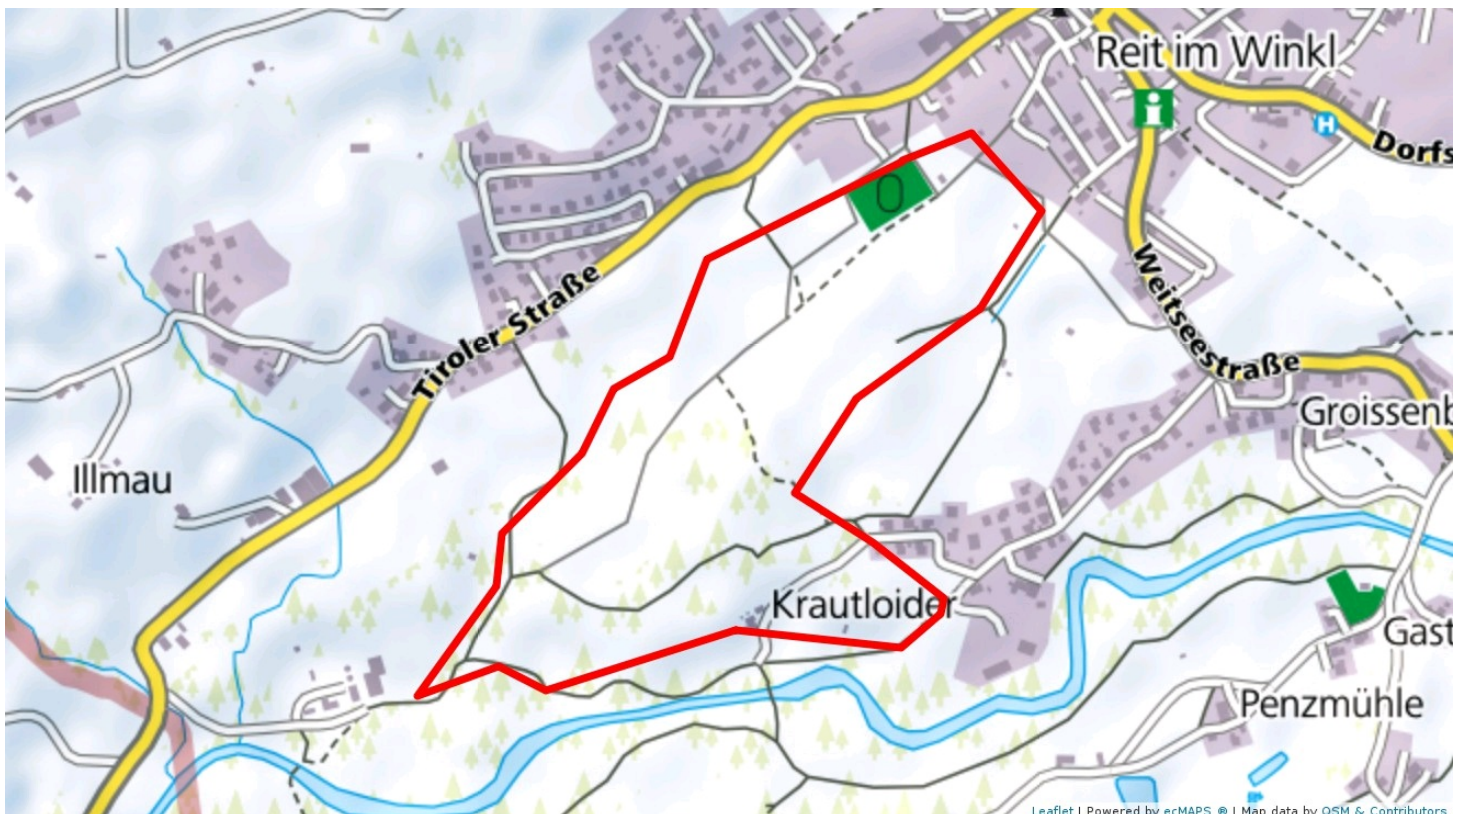

Langlauf: Nr. 10 Skating - Loipe Loferau

Kurzinfo

- Reit im Winkl / Langlaufstadion
- Mittel 45 m
- 3 km 658 m
- 00h:40min 693 m

Beschreibung

Ausgangspunkt:

Vom Langlaufstadion führt die Strecke zuerst parallel zur Loipe 3 bis kurz vor den Grenzsteg. Nach einer Wende geht es weiter in Richtung Krautloider - Stüberl. Sie überqueren danach die Loferaustraße und laufen wieder zurück zum Ausgangspunkt.

Mittelschwer mit größeren Steigungen und Abfahrten

Einkehrmöglichkeiten: Festsaal, Krautloider - Stüberl

Höhenprofil

10 Skating Loferau

© www.geo-coaching.net

Karte

Leaflet | Powered by ecMAPS © | Map data by OSM & Contributors