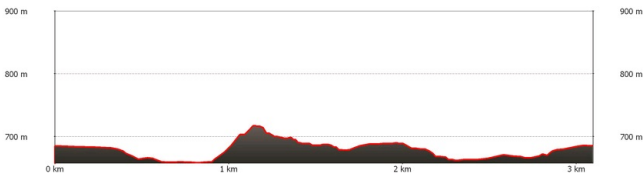

Langlauf: Nr. 10 Skating - Loipe Loferau

Kurzinfo

- Reit im Winkl / Langlaufstadion
- Mittel 45 m
- 3 km 658 m
- 00h:40min 693 m

Beschreibung

Ausgangspunkt:

Vom Langlaufstadion führt die Strecke zuerst parallel zur Loipe 3 bis kurz vor den Grenzsteg. Nach einer Wende geht es weiter in Richtung Krautloider - Stüberl. Sie überqueren danach die Loferaustraße und laufen wieder zurück zum Ausgangspunkt.

Mittelschwer mit größeren Steigungen und Abfahrten

Einkehrmöglichkeiten: Festsaal, Krautloider - Stüberl

Höhenprofil

10 Skating Loferau

© www.geo-coaching.net

Karte

Leaflet | Powered by ecMAPS © | Map data by OSM & Contributors