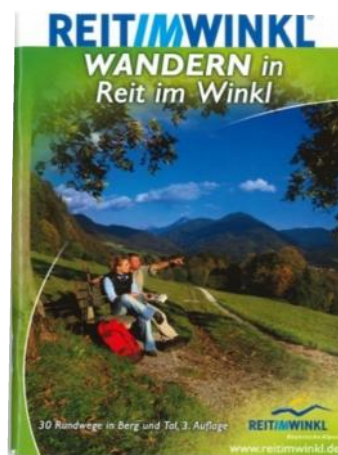

REITIMWINKL®

Tourist-Information

Wander- und Radkarten zum Verkauf

4,50 €

2,00 €

6,40 €

12,00 €

6,90 €